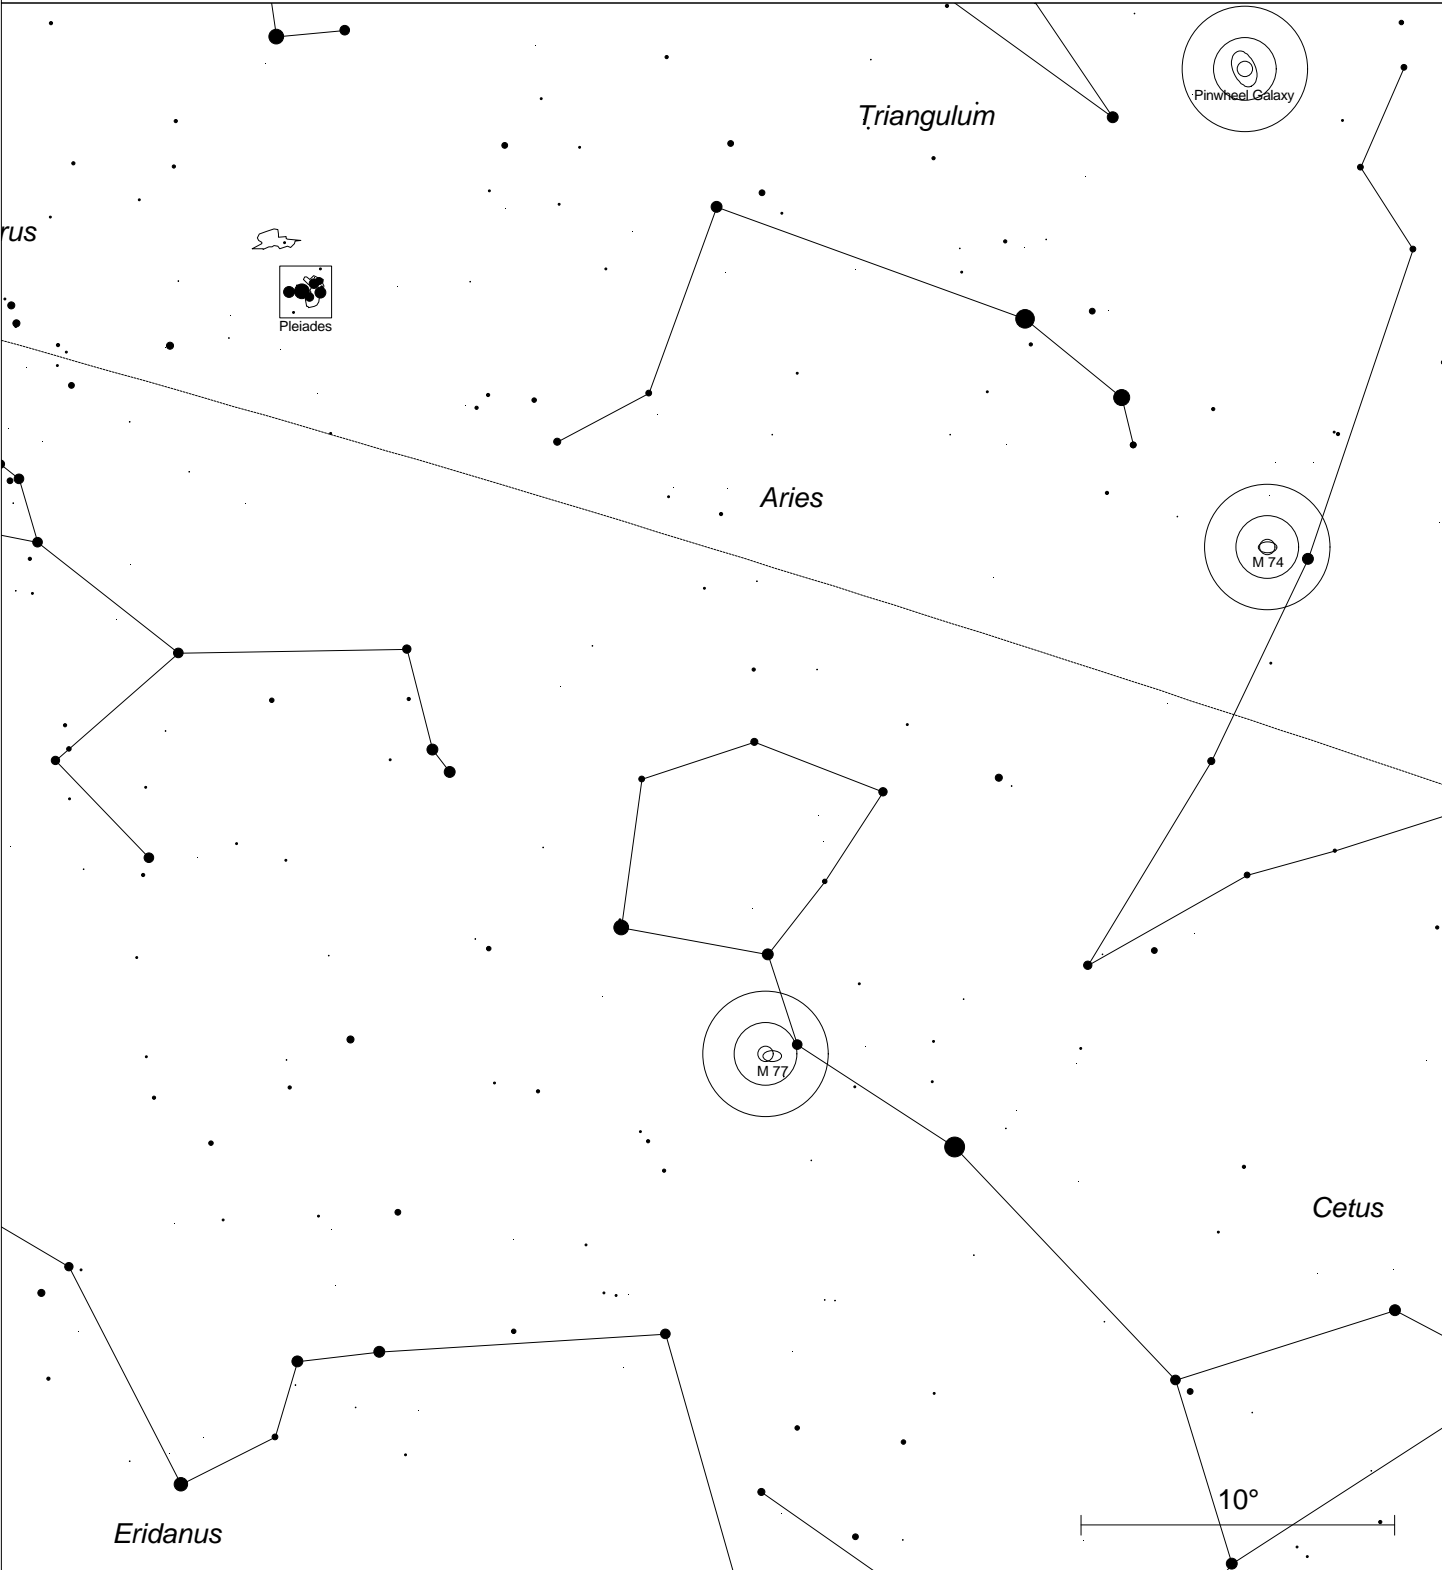

**MAP 15**  
**ARIES, Cetus**  
**M45, M74, M77**

**STARS**

- <math>< 2</math>    ● 4.5
- 2.5    ● 5
- 3    ● 5.5
- 3.5    ● >6
- 4

**SYMBOLS**

- ☄ Comet
- ♁ Asteroid
- Galaxy
- Open Cluster
- Bright Nebula
- ⊕ Globular Cluster
- ⊕ Planetary Nebula
- ⊗ Quasar
- Other Object